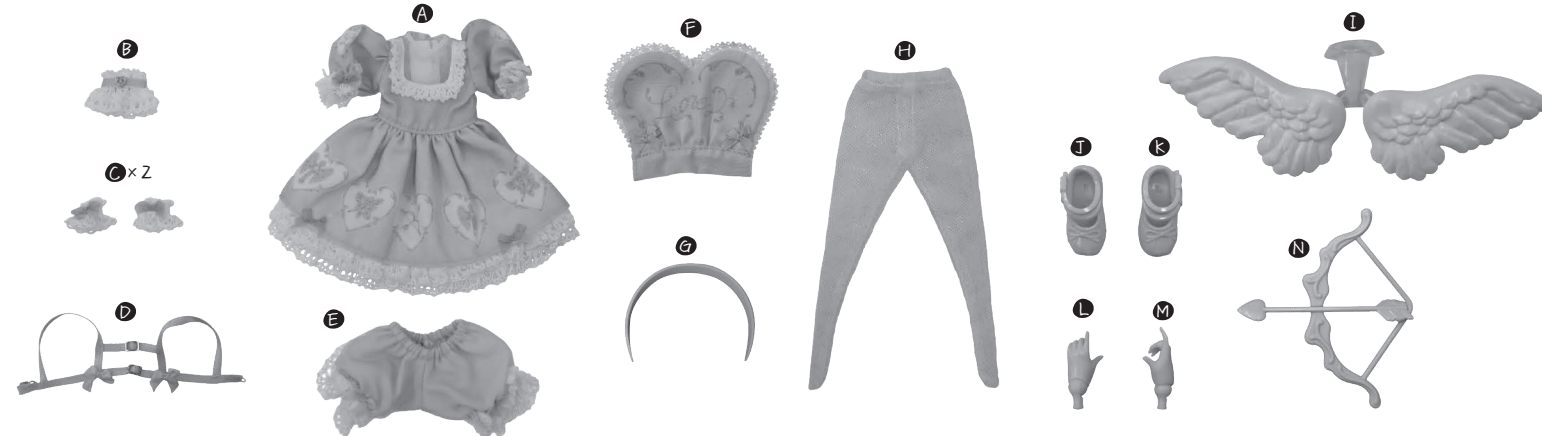

Seasonal Outfit set  
**Pétale**  
(ペタル)

取扱上の注意

🌸 パーツの取り付け方 図の番号順に取り付けてください。 ※色移りはサポート対象外です。 ※取り付けの際は、色移りや擦れ等に十分お気を付けてください。

🌸 セット内容

※ドール本体・スタンド・ウィッグは付属いたしません。お手持ちのアイテムをご使用ください。

対象年齢 15歳以上

**●濃色衣装についてのご案内**  
濃色生地を使用した衣装につきましては、高温多湿および長時間の着用や摩擦により、素体やヘッドに色移りする恐れがございます。濃色生地を使用していることに関してはデザイン上の仕様ですので、これに起因する素体・ヘッドの色移りはサポート対象外となります。ご了承ください。