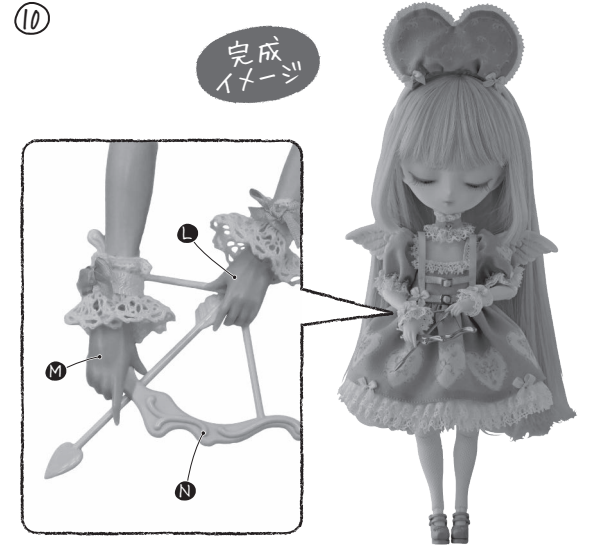

Seasonal Outfit set  
**Pétale**  
(ペタル)

取扱上の注意

🌸 パーツの取り付け方 図の番号順に取り付けてください。 ※色移りはサポート対象外です。 ※取り付けの際は、色移りや擦れ等に十分お気を付けてください。

🌸 セット内容

※ドール本体・スタンド・ウィッグは付属いたしません。お手持ちのアイテムをご使用ください。

対象年齢 15歳以上

**●濃色衣装についてのご案内**  
濃色生地を使用した衣装につきましては、高温多湿および長時間の着用や摩擦により、素体やヘッドに色移りする恐れがございます。濃色生地を使用していることに関してはデザイン上の仕様ですので、これに起因する素体・ヘッドの色移りはサポート対象外となります。ご了承ください。