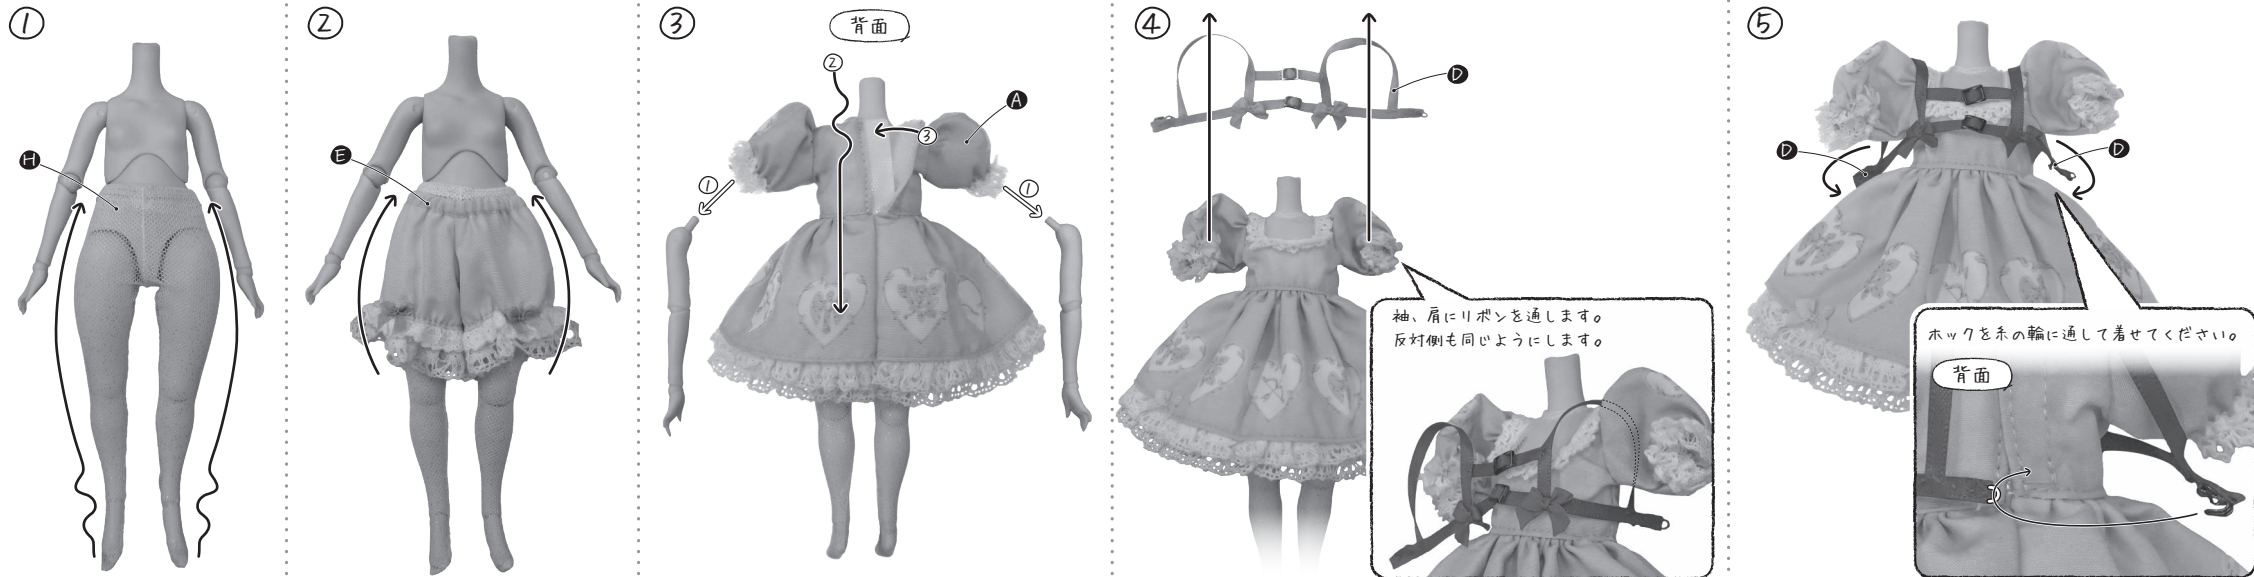

Seasonal Outfit set  
**Pétale**  
(ペタル)

取扱上の注意

🌸 パーツの取り付け方 図の番号順に取り付けてください。 ※色移りはサポート対象外です。 ※取り付けの際は、色移りや擦れ等に十分お気を付けてください。

🌸 セット内容

※ドール本体・スタンド・ウィッグは付属いたしません。お手持ちのアイテムをご使用ください。

対象年齢 15歳以上

**●濃色衣装についてのご案内**  
濃色生地を使用した衣装につきましては、高温多湿および長時間の着用や摩擦により、素体やヘッドに色移りする恐れがございます。濃色生地を使用していることに関してはデザイン上の仕様ですので、これに起因する素体・ヘッドの色移りはサポート対象外となります。ご了承ください。