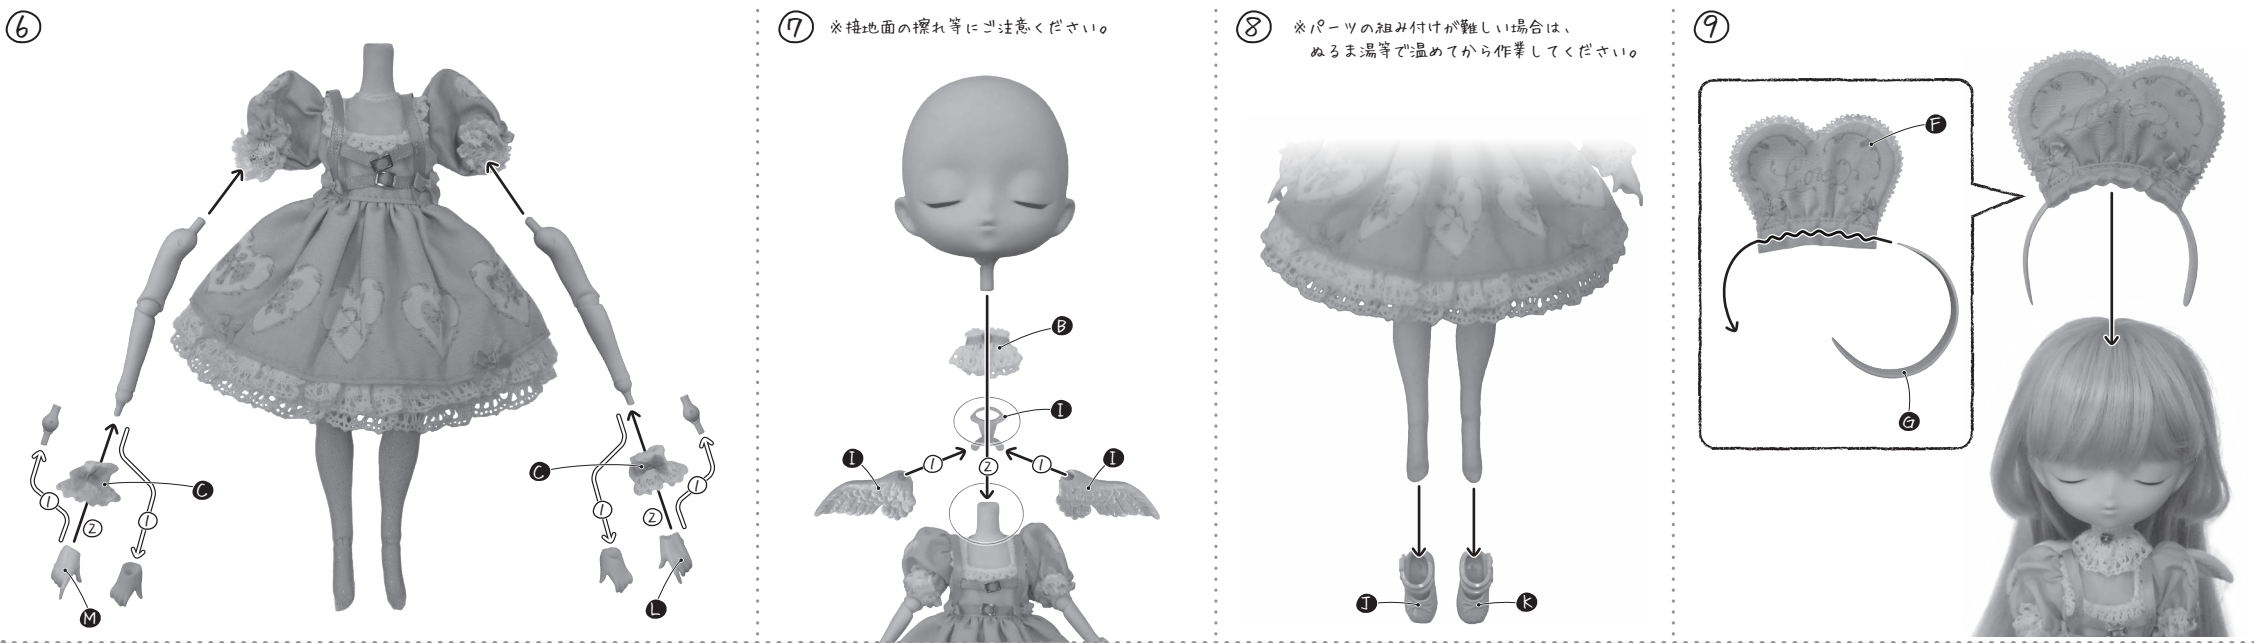

Seasonal Outfit set  
**Pétale**  
(ペタル)

取扱上の注意

🌸 パーツの取り付け方 図の番号順に取り付けてください。 ※色移りはサポート対象外です。 ※取り付けの際は、色移りや擦れ等に十分お気を付けてください。

🌸 セット内容

※ドール本体・スタンド・ウィッグは付属いたしません。お手持ちのアイテムをご使用ください。

対象年齢 15歳以上

**●濃色衣装についてのご案内**  
濃色生地を使用した衣装につきましては、高温多湿および長時間の着用や摩擦により、素体やヘッドに色移りする恐れがございます。濃色生地を使用していることに関してはデザイン上の仕様ですので、これに起因する素体・ヘッドの色移りはサポート対象外となります。ご了承ください。