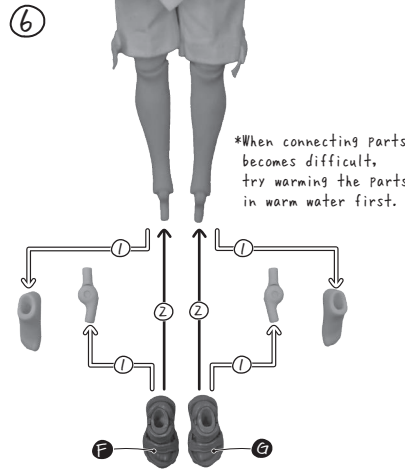

Caution

- Product contains small parts which may pose a choking hazard. It is not suitable for children under 3 years of age.
- Product may have sharp points and edges which may cause injury or damage. Please take care while opening, handling, and storing.
- Do not point, wave, or throw this product at others. Product is designed for amusement purposes only.
- Applying force in unintended directions may damage the product.
- Do not leave product on shelves, tables, or other furniture for extended periods of time as colors may transfer onto other surfaces.
- Do not leave the product in hot or humid areas. Avoid leaving it in direct sunlight or near other sources of heat such as heating appliances.
- Customer support is only available for damaged products, not for damaged packaging.

- *When connecting or replacing parts becomes difficult, try warming the parts in warm water first.
- *When warming parts in this manner, be careful not to burn yourself.
- *As paintwork is partially done by hand, each product may slightly differ.
- *Photos are of a prototype and may differ from the final product.

Good Smile Company is always striving to improve the quality of products through new research and development. Products may slightly differ depending on when they were manufactured.

*When connecting parts becomes difficult, try warming the parts in warm water first.