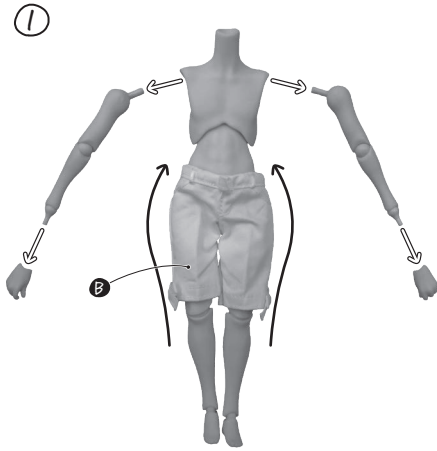

Pretender/Oberon Costume Set (Refreshing Summer Prince)

HANDLING INSTRUCTIONS

Assembling Part(s) Assemble the figure in the order specified.

*We cannot accept customer support inquiries regarding color transfer damage.
*Use caution when attaching to prevent scratches and color transfer.